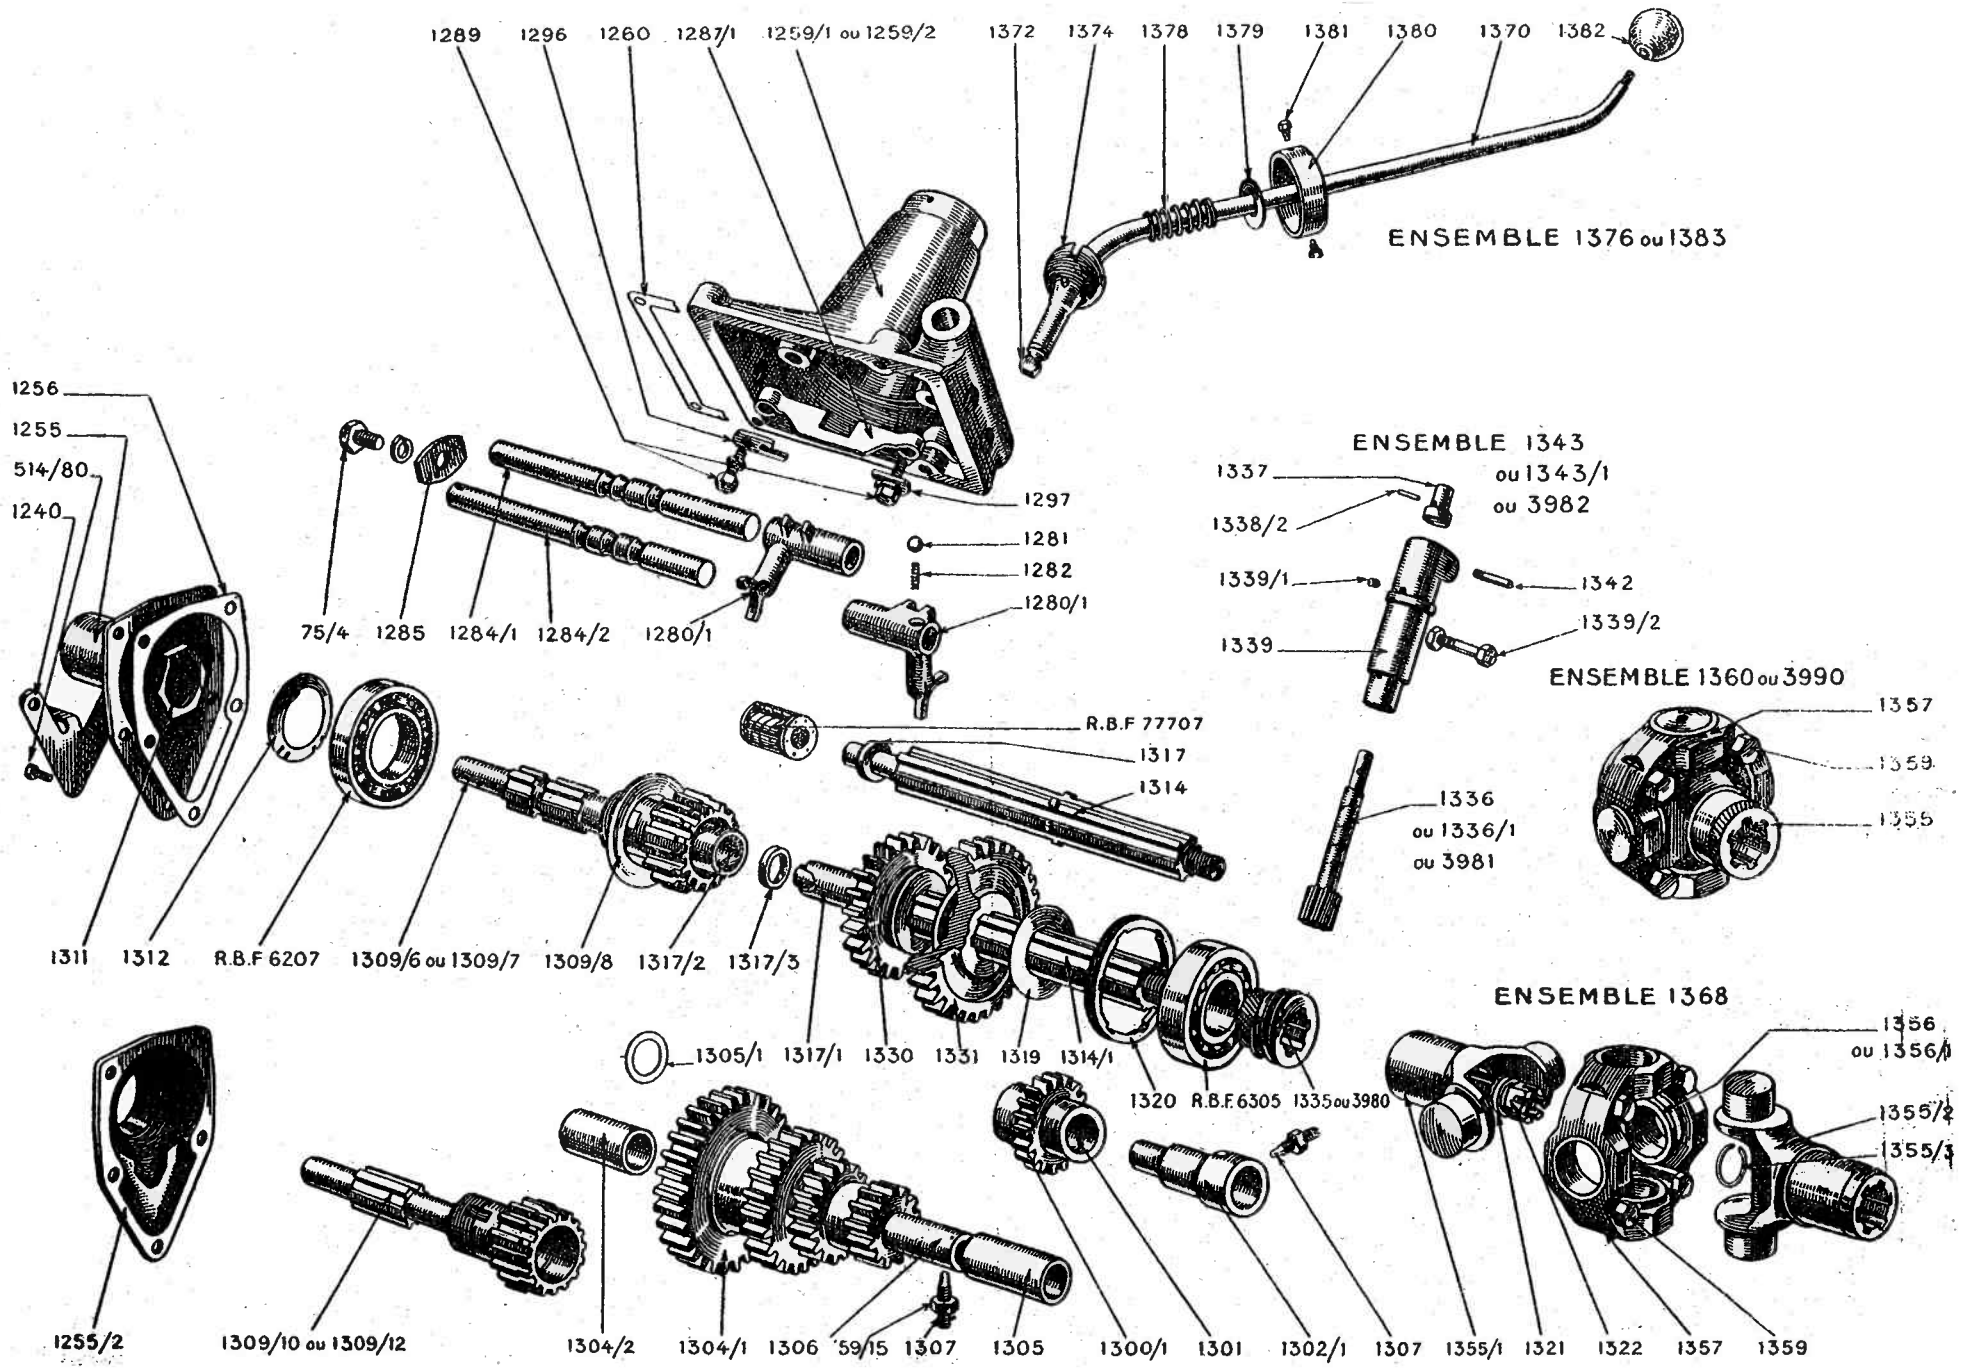

# TABLE DES MATIÈRES

NUMÉROS	DÉSIGNATION DES PLANCHES 201 - 201 T - 201 C
1	Châssis 201. — Ressorts AR, Timonerie, Silencieux, Amortisseurs.
2	Châssis 201 C. — Traverses, Amortisseurs hydrauliques.
3	Traverses, Support des batteries, Supports de roue 201.
4	Moyeux AV, Freins sur roues AV.
5	Ensemble essieu 201 C.
6	Bielles et leviers de connexion et de direction, Triangle AV et attaches 201.
7	Bielles et leviers de connexion et de direction, Triangle AV et attaches 201 C.
8	Ressort AV 201.
9	Ressort AV, Bielles de carrossage, Têtes d'essieu 201 C.
10	Direction et Commande de commutateur.
11	Petites Commandes.
12	Arbres de transmission, Tubes de réaction 201.
13	Arbres de transmission, Tubes de réaction 201 T et 201 C.
14	Rotule et support de poussée.
15	Pont AR, Différentiel 201-201 C.
16	Pont AR, Différentiel 201 T.
17	Moyeux AR, Freins sur roue AR 201-201 C.
18	Moyeux AR et Freins sur roue AR, 201 T.
19	Freins AR, 201 T (2 et 3 mâchoires).
20	Moteur vu de l'avant.
21	Moteur vu de l'arrière.
22	Vilebrequin, Bielles, Pistons, Poussoirs, Soupapes, Cache-soupapes, Tubulure échappement.
23	Commande de magnéto, Commande de régulateur 201 T.
24	Pompe à huile, Filtre et canalisation d'huile.
25	Embrayage et volant allégé.
26	Embrayage et volant lourd, Embrayage Comète et volant.
27	Changement de vitesses, Arbres, Engrenages, Tiges, Fourchettes, Levier de commande des vitesses, Commande de compteur, Cardan.
28	Carter de changement de vitesses, Couvercle, Bouchons, Commande de débrayage, Renvoi des freins sur boîte, Pédalier, Levier de frein à main.
29	Réservoir à essence, Radiateur, Tablier.
30	Planches porte-appareils, Tableaux de bord et appareils.

- 870 ou 874
- 875
- 876/1
- 871
- 877
- 873
- 872/1
- 897
- 896
- 824
- 825/1
- 825/2
- 822 ou 822/1
- 901/1

- 900
- 79/26
- 821
- 820
- 819
- 823
- 759/1
- 758 ou 758/1 ou 758/2
- 757
- 876/1
- 738
- 1204
- 1201