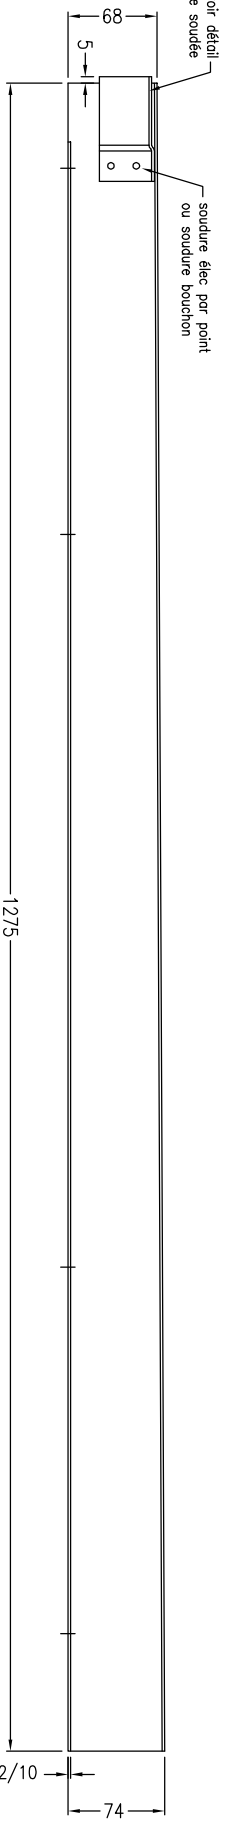

Peugeot 201BL
 Contre marche de marche-pied droit.
 (pièce gauche symétrique)

Etabli par "Restor" sept2011