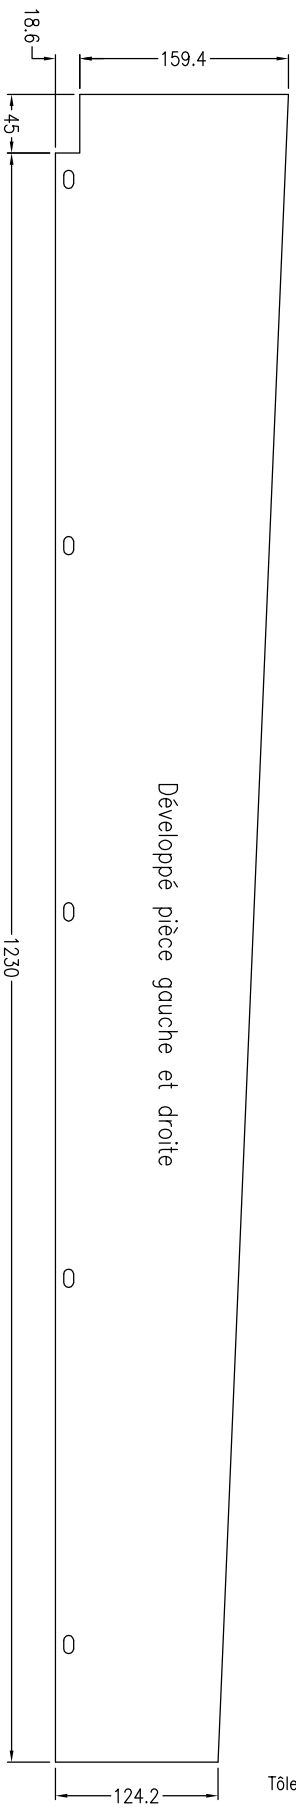

Peugeot 201BL
 Contre marche de marche-pied droit.
 (pièce gauche symétrique)

Etabli par "Restor" sept2011