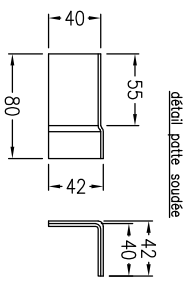

Peugeot 201BL
 Contre marche de marche-pied droit.
 (pièce gauche symétrique)

Etabli par "Restor" sept2011